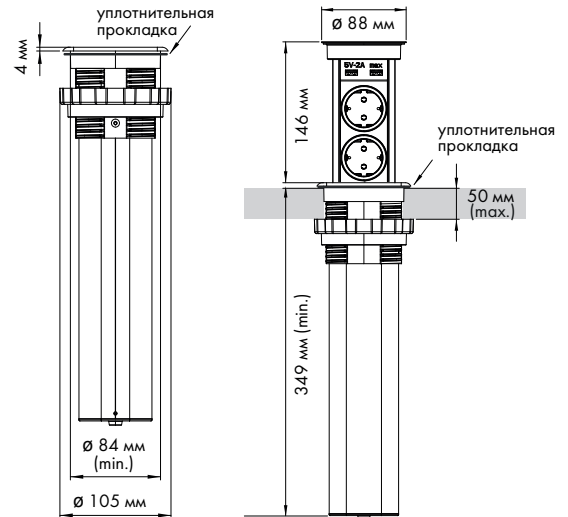

# AUTOMATIC/AUTOMATIC Qi РОЗЕТКА ВРЕЗНАЯ В СТОЛЕШНИЦУ

16A - 230 V - (USB 5 V - 2 A max.) 3680 W max.

## УСТАНОВКА

**ВНИМАНИЕ!** Для обеспечения безопасности при монтаже убедитесь, что проводка обесточена

Qi Мощность беспроводной зарядки 5 W

LED индикатор включён - беспроводная зарядка работает

LED индикатор выключен - беспроводная зарядка не работает