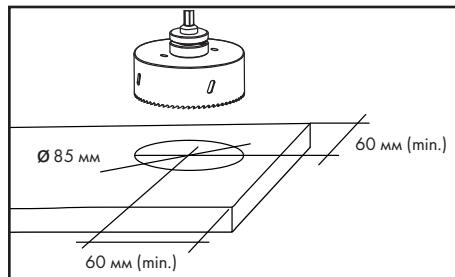

## УСТАНОВКА

**ВНИМАНИЕ!** Для обеспечения безопасности при монтаже убедитесь, что проводка обесточена

Qi Мощность беспроводной зарядки 5 W

LED индикатор включён - беспроводная зарядка работает

LED индикатор выключен - беспроводная зарядка не работает