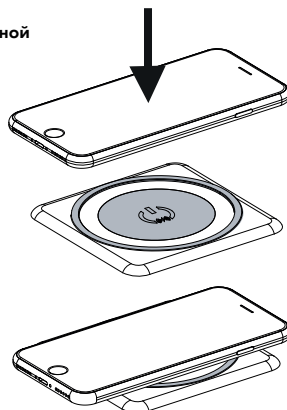

## УСТАНОВКА

**ВНИМАНИЕ!** Для обеспечения безопасности при монтаже убедитесь, что проводка обесточена

Qi Мощность беспроводной зарядки 5 W

LED индикатор включён - беспроводная зарядка работает

LED индикатор выключен - беспроводная зарядка не работает