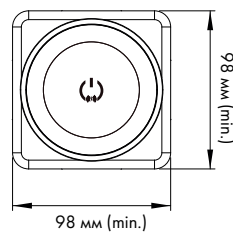

## УСТАНОВКА

**ВНИМАНИЕ!** Для обеспечения безопасности при монтаже убедитесь, что проводка обесточена

Qi Мощность беспроводной зарядки 5 W

LED индикатор включён - беспроводная зарядка работает

LED индикатор выключен - беспроводная зарядка не работает