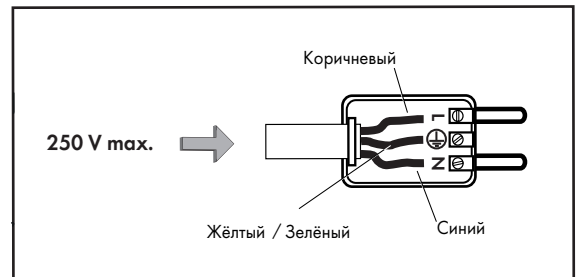

## УСТАНОВКА

**ВНИМАНИЕ!** Для обеспечения безопасности при монтаже убедитесь, что проводка обесточена

Qi Мощность беспроводной зарядки 5 W

LED индикатор включён - беспроводная зарядка работает

LED индикатор выключен - беспроводная зарядка не работает