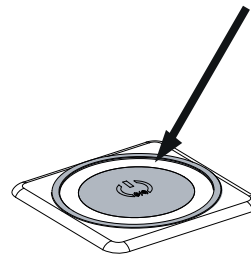

## УСТАНОВКА

**ВНИМАНИЕ!** Для обеспечения безопасности при монтаже убедитесь, что проводка обесточена

Qi Мощность беспроводной зарядки 5 W

LED индикатор включён - беспроводная зарядка работает

LED индикатор выключен - беспроводная зарядка не работает