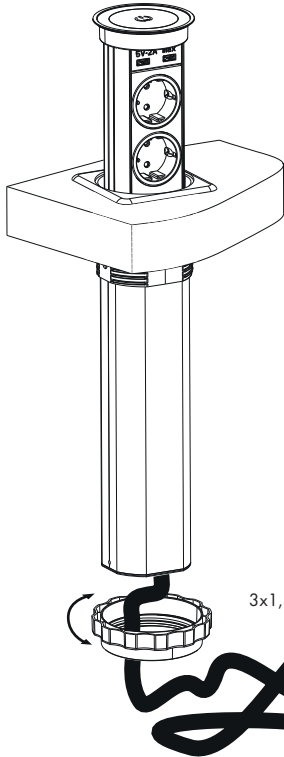

# AUTOMATIC/AUTOMATIC Qi РОЗЕТКА ВРЕЗНАЯ В СТОЛЕШНИЦУ

16A - 230 V - (USB 5 V - 2 A max.) 3680 W max.

## УСТАНОВКА

**ВНИМАНИЕ!** Для обеспечения безопасности при монтаже убедитесь, что проводка обесточена

Qi Мощность беспроводной зарядки 5 W

LED индикатор включён - беспроводная зарядка работает

LED индикатор выключен - беспроводная зарядка не работает